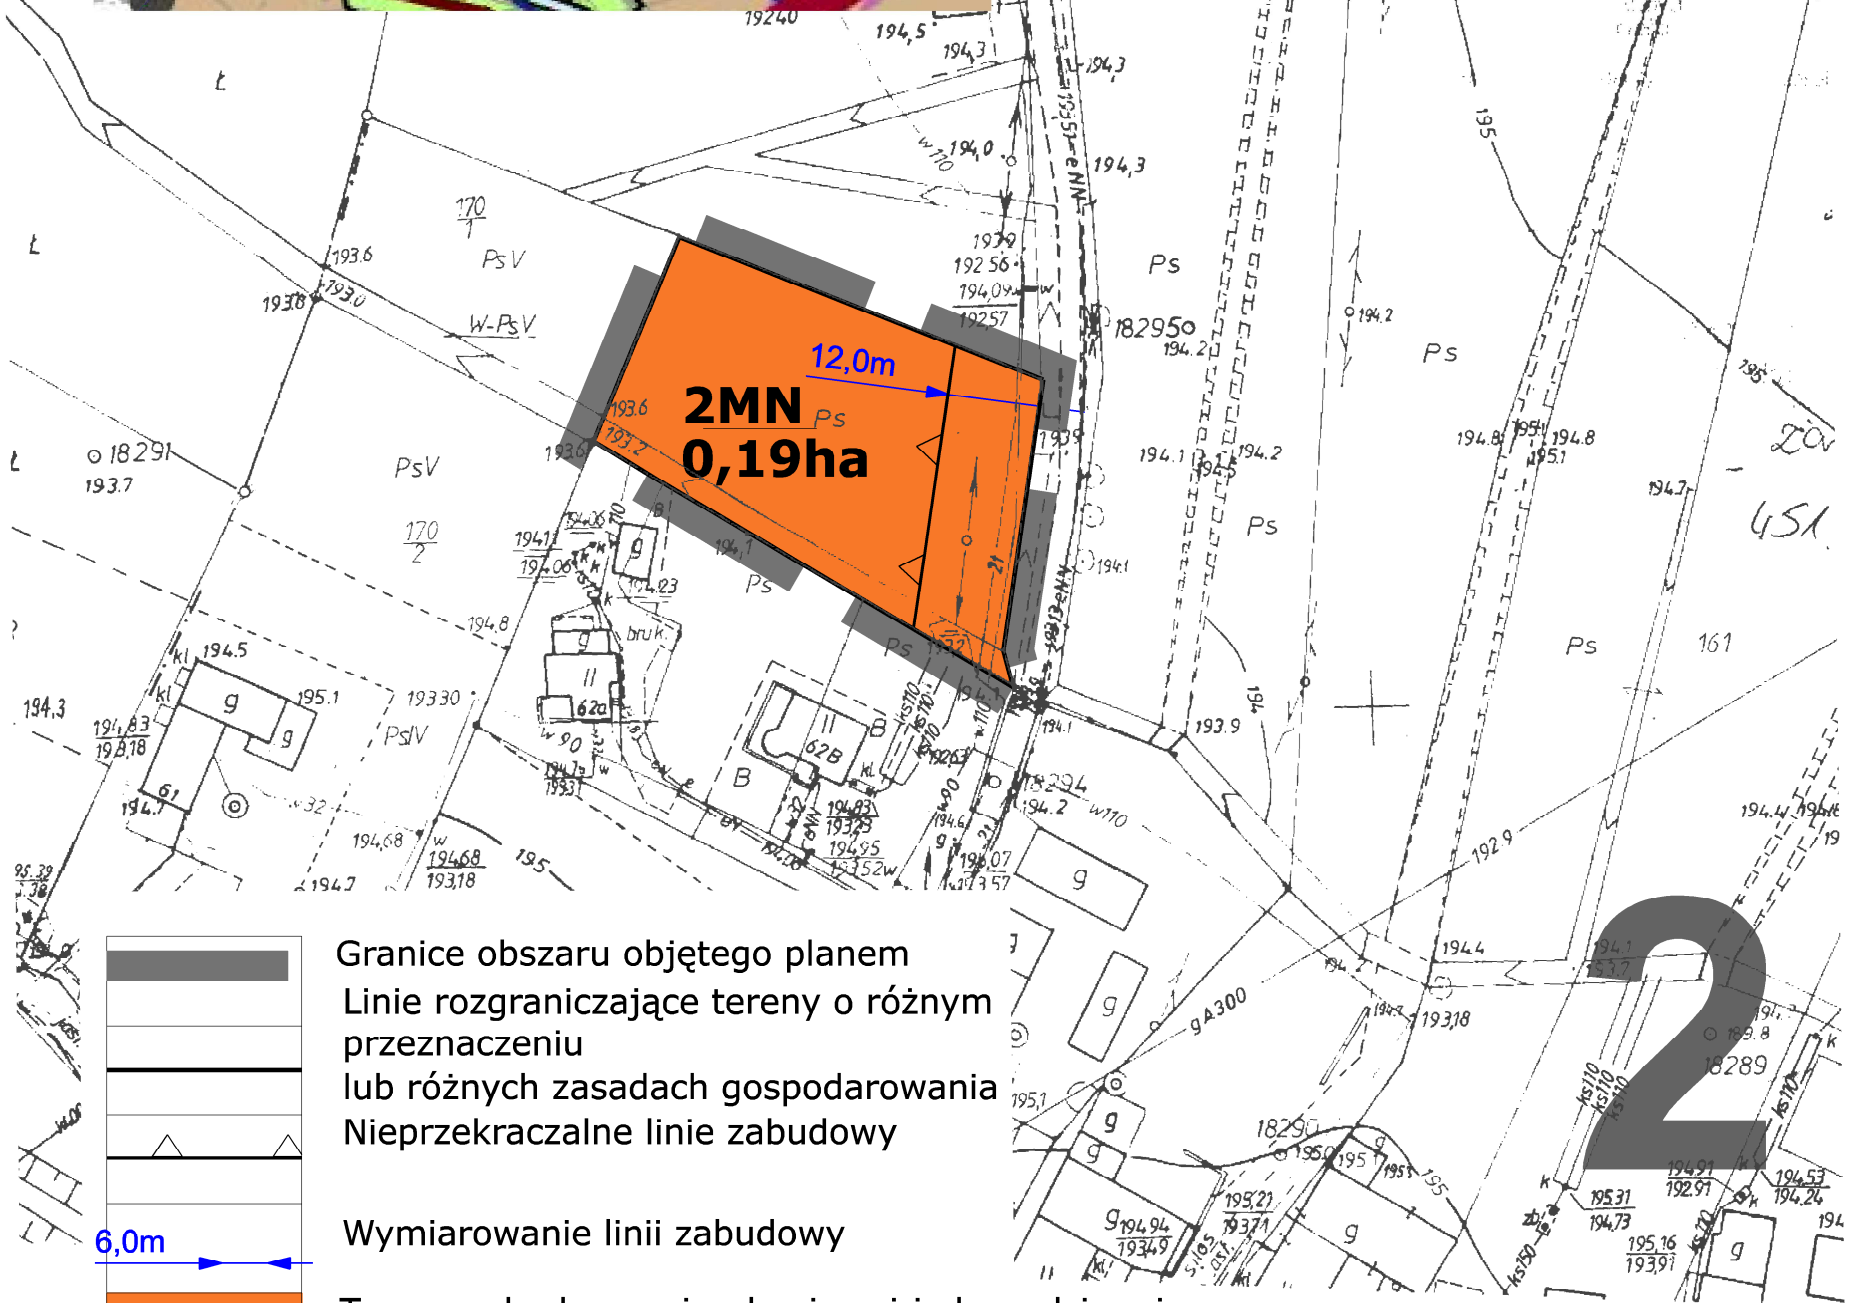

MIEJSCOWY PLAN ZAGOSPODAROWANIA
 PRZESTRZENNEGO DLA CZĘŚCI OBRĘBU ŻARSKA WIEŚ,
 CZĘŚCI OBRĘBU JĘDRZYCHOWICE I CZĘŚCI OBRĘBU ŁAGÓW
 GMINA ZGORZELEC

RYSUNEK PLANU, SKALA 1:1000

ZAŁĄCZNIK NR 2 DO UCHWAŁY
 RADY GMINY ZGORZELEC NR
 Z DNIA

Wyrys ze Studium
 uwarunkowań i kierunków
 zagospodarowania przestrzennego
 gminy Zgorzelec

	Granice obszaru objętego planem
	Linie rozgraniczające tereny o różnym przeznaczeniu lub różnych zasadach gospodarowania
	Nieprzekraczalne linie zabudowy
	Wymiarowanie linii zabudowy
	MN
	0,19 ha

- Granice obszaru objętego planem
 - Linie rozgraniczające tereny o różnym przeznaczeniu lub różnych zasadach gospodarowania
 - Nieprzekraczalne linie zabudowy
 - Wymiarowanie linii zabudowy
 - Tereny zabudowy mieszkaniowej jednorodzinnej
- Orientacyjna powierzchnia terenu

Działka 167/1 Obręb Żarska Wieś