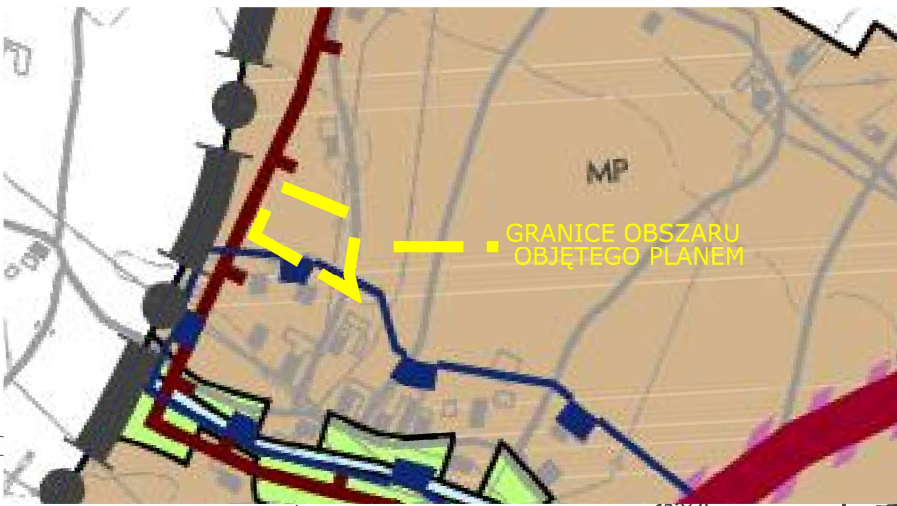

MIEJSCOWY PLAN ZAGOSPODAROWANIA
 PRZESTRZENNEGO DLA CZĘŚCI OBRĘBU ŻARSKA WIEŚ,
 CZĘŚCI OBRĘBU JĘDRZYCHOWICE I CZĘŚCI OBRĘBU ŁAGÓW
 GMINA ZGORZELEC

RYSUNEK PLANU, SKALA 1:1000

ZAŁĄCZNIK NR 2 DO UCHWAŁY
 RADY GMINY ZGORZELEC NR
 Z DNIA

Wyrys ze Studium
 uwarunkowań i kierunków
 zagospodarowania przestrzennego
 gminy Zgorzelec

	Granice obszaru objętego planem
	Linie rozgraniczające tereny o różnym przeznaczeniu lub różnych zasadach gospodarowania
	Nieprzekraczalne linie zabudowy
	Wymiarowanie linii zabudowy
	MN
	0,19 ha

- Granice obszaru objętego planem
 - Linie rozgraniczające tereny o różnym przeznaczeniu lub różnych zasadach gospodarowania
 - Nieprzekraczalne linie zabudowy
 - Wymiarowanie linii zabudowy
 - Tereny zabudowy mieszkaniowej jednorodzinnej
- Orientacyjna powierzchnia terenu