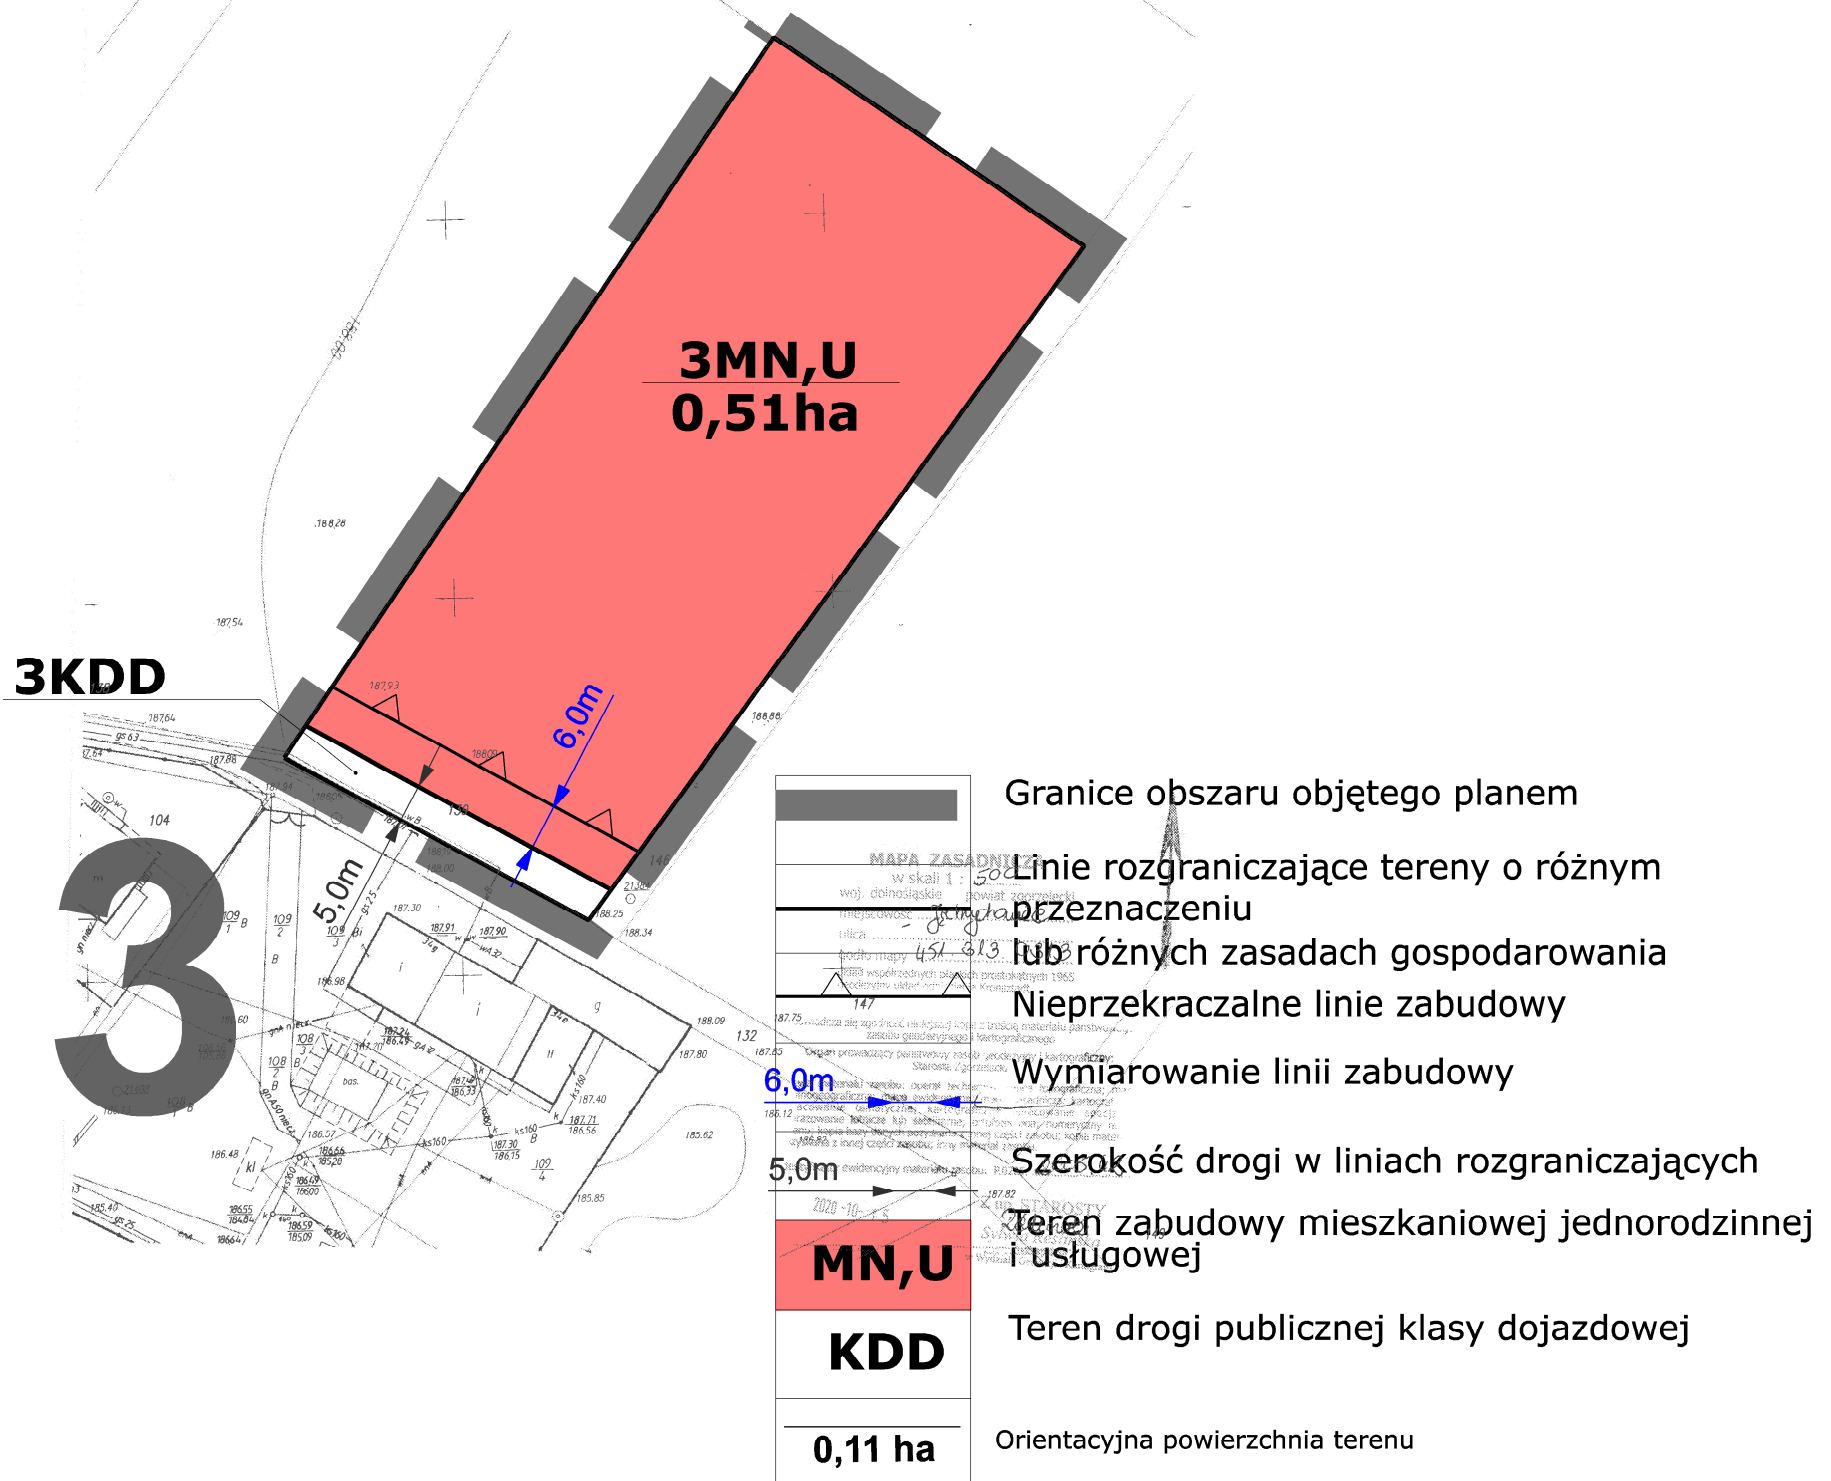

MIEJSCOWY PLAN ZAGOSPODAROWANIA
 PRZESTRZENNEGO DLA CZĘŚCI OBRĘBU ŻARSKA WIEŚ,
 CZĘŚCI OBRĘBU JĘDRZYCHOWICE I CZĘŚCI OBRĘBU ŁAGÓW
 GMINA ZGORZELEC

RYSUNEK PLANU, SKALA 1:1000

ZAŁĄCZNIK NR 3 DO UCHWAŁY
 RADY GMINY ZGORZELEC NR
 Z DNIA

Wyrys ze Studium
 uwarunkowań i kierunków
 zagospodarowania przestrzennego
 gminy Zgorzelec

Działka 139 Obręb Jędrzychowice