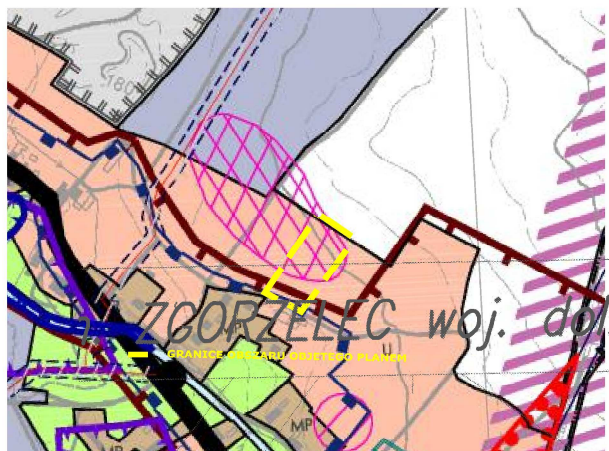

MIEJSCOWY PLAN ZAGOSPODAROWANIA
 PRZESTRZENNEGO DLA CZĘŚCI OBRĘBU ŻARSKA WIEŚ,
 CZĘŚCI OBRĘBU JĘDRZYCHOWICE I CZĘŚCI OBRĘBU ŁAGÓW
 GMINA ZGORZELEC

RYSUNEK PLANU, SKALA 1:1000

ZAŁĄCZNIK NR 3 DO UCHWAŁY
 RADY GMINY ZGORZELEC NR
 Z DNIA

Wyrys ze Studium
 uwarunkowań i kierunków
 zagospodarowania przestrzennego
 gminy Zgorzelec

Działka 139 Obręb Jędrzychowice