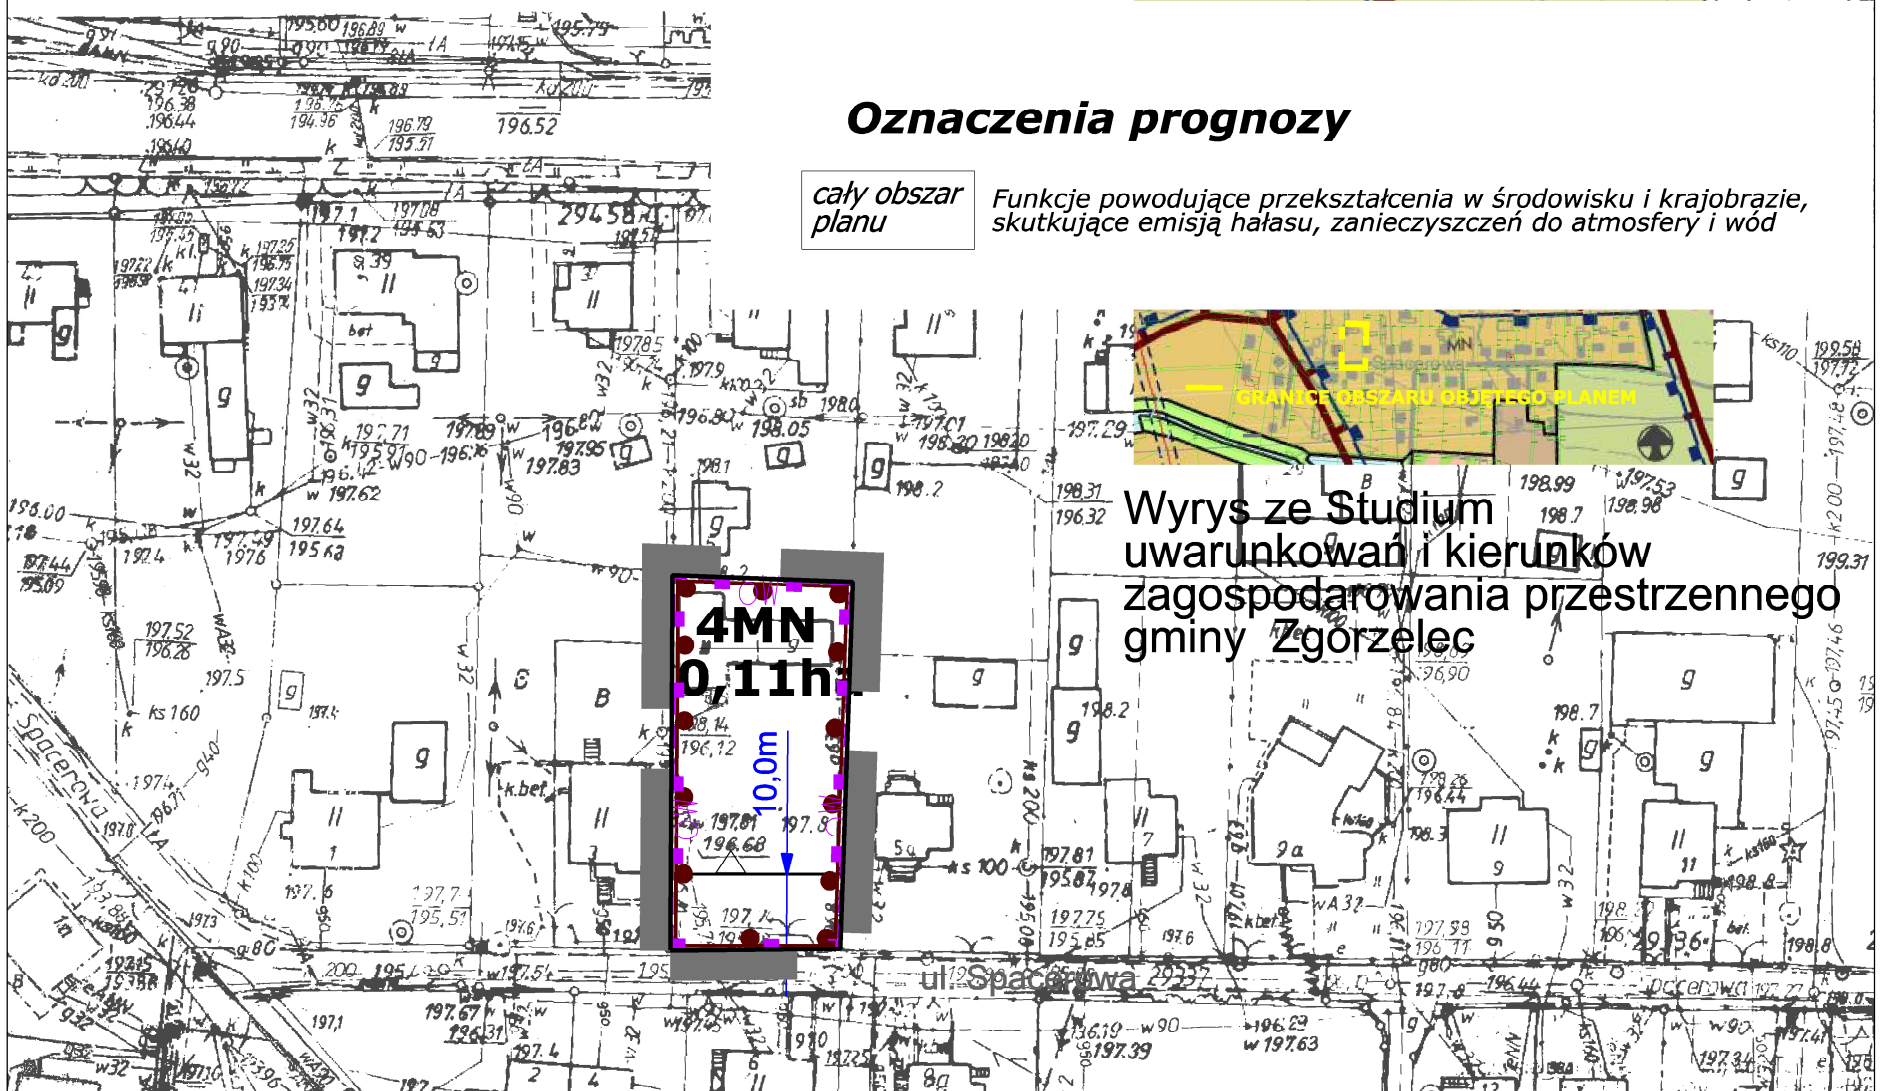

MIEJSCOWY PLAN ZAGOSPODAROWANIA
 PRZESTRZENNEGO DLA CZĘŚCI OBRĘBU ŻARSKA WIEŚ,
 CZĘŚCI OBRĘBU JĘDRZYCHOWICE I CZĘŚCI OBRĘBU ŁAGÓW
 GMINA ZGORZELEC

PROGNOZA ODDZIAŁYWANIA NA ŚRODOWISKO SKALA 1:1000

ZAŁĄCZNIK NR 4 DO UCHWAŁY
 RADY GMINY ZGORZELEC NR
 Z DNIA

Oznaczenia prognozy

cały obszar planu Funkcje powodujące przekształcenia w środowisku i krajobrazie, skutkujące emisją hałasu, zanieczyszczeń do atmosfery i wód

- Granicę obszaru objętego planem
- Linie rozgraniczające tereny o różnym przeznaczeniu lub różnych zasadach gospodarowania
- Nieprzekraczalne linie zabudowy
- Wymiarowanie linii zabudowy
- Tereny zabudowy mieszkaniowej jednorodzinnej
- Orientacyjna powierzchnia terenu
- Granicę strefy OW ochrony konserwatorskiej zabytków archeologicznych
- Granicę strefy ochrony konserwatorskiej historycznego układu urbanistycznego

Działka 444/2 Obręb Łagów

4