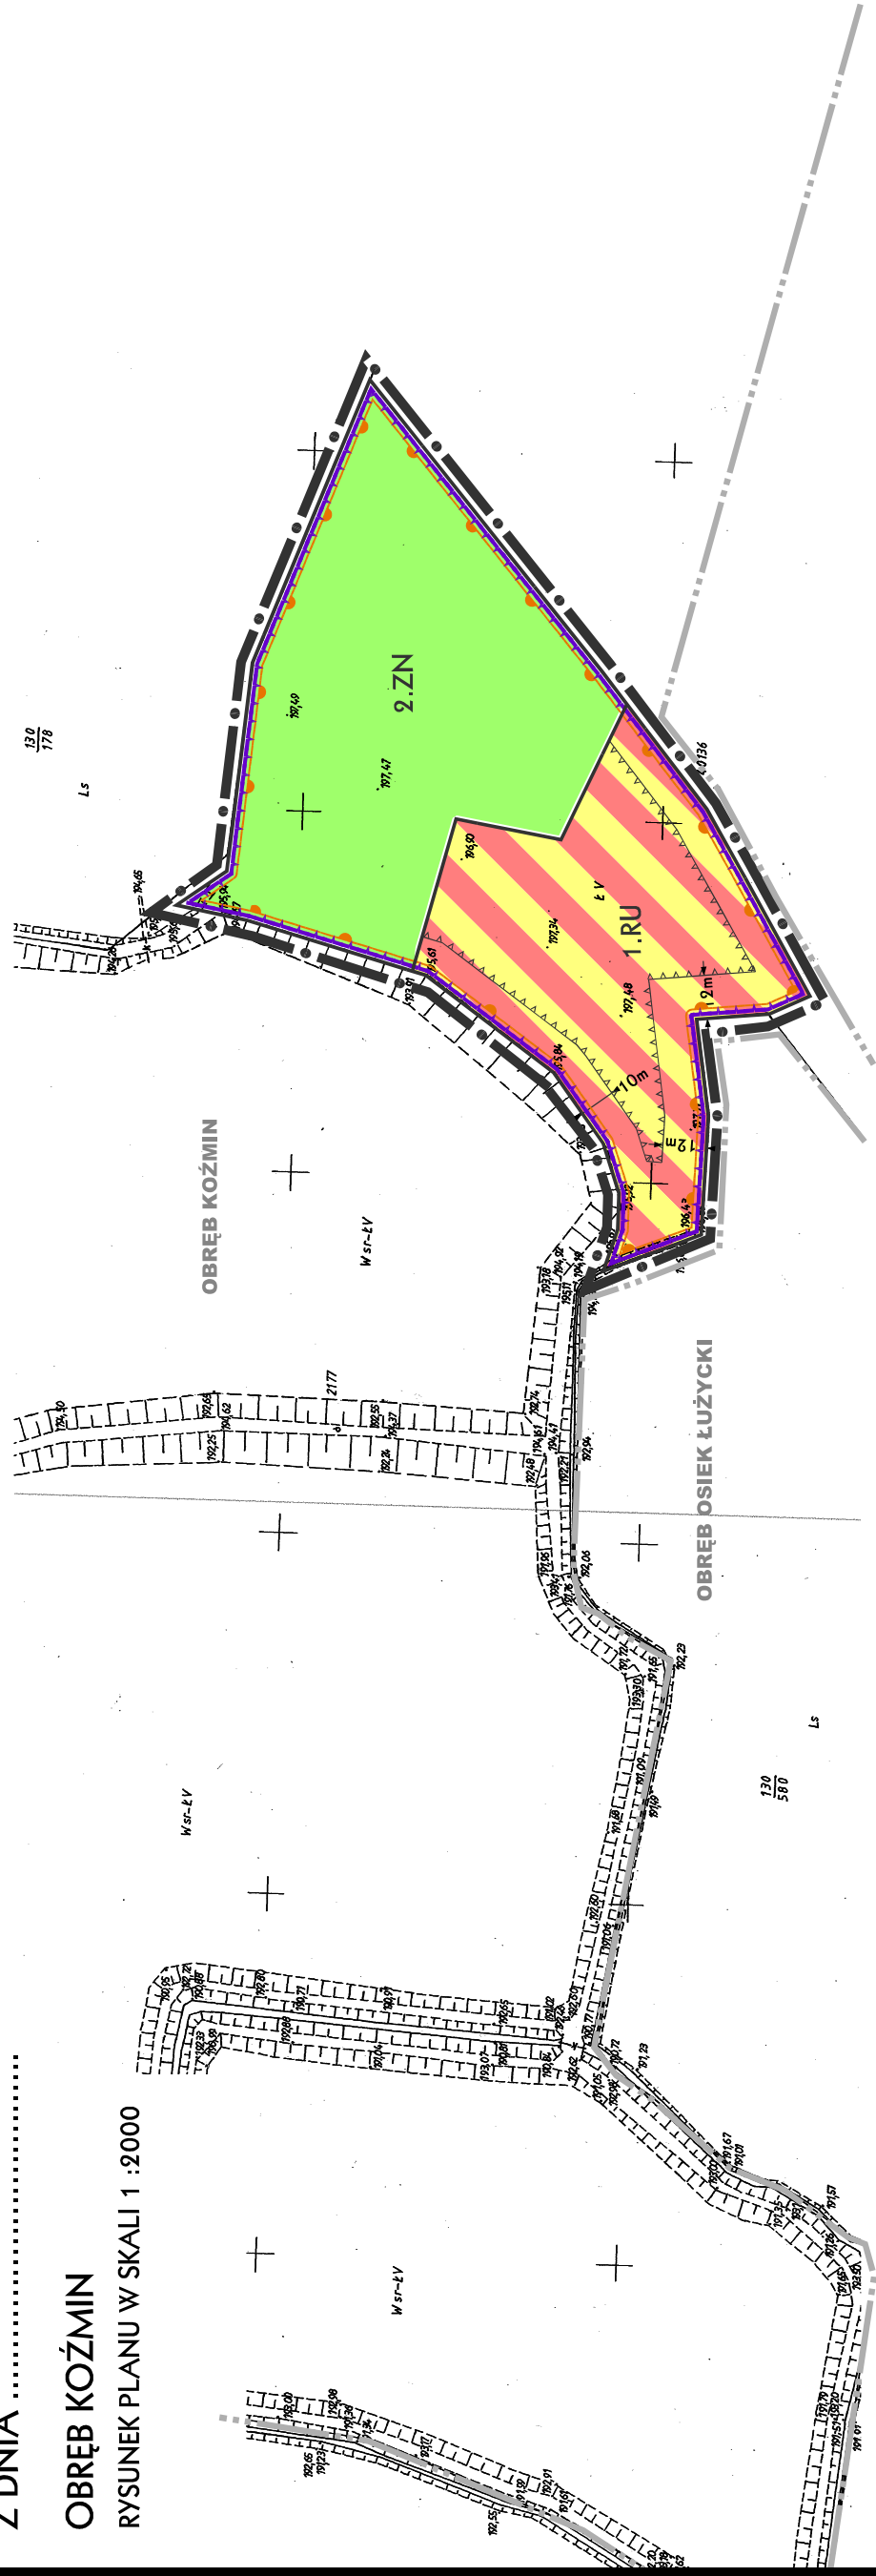

**MIEJSCOWY PLAN ZAGOSPODAROWANIA PRZESTRZENNEGO DLA CZĘŚCI OBRĘBU KOŹMIN,
CZĘŚCI OBRĘBU POKRZYWINIK I CZĘŚCI OBRĘBU JĘDRZYCHOWICE, GMINA ZGORZELEC**

ZAŁĄCZNIK NR 1.2

**DO UCHWAŁY NR..... RADY GMINY ZGORZELEC
Z DNIA**

OBRĘB KOŹMIN

RYSUNEK PLANU W SKALI 1 :2000

LEGENDA

OZNACZENIA OBOWIĄZUJĄCE

- LINIE ROZGRANICZAJĄCE TERENY O RÓŻNYM PRZEZNACZENIU LUB RÓŻNYCH ZASADACH ZAGOSPODAROWANIA
- TERENY OBSŁUGI PRODUKCJI W GOSPODARSTWACH ROLNYCH, OGRODNICZYCH I RYBACKICH
- TERENY EKOSYSTEMÓW ROŚLINNO - WODNYCH
- NIEPRZEKRACZALNA LINIA ZABUDOWY
- WSKAZANE W WYBRANYCH MIEJSCACH (W METRACH) ODLEGŁOŚCI

OZNACZENIA INFORMACYJNE

- GRANICE OBSZARU OBJĘTEGO PLANEM TOŻSAME Z GRANICAMI STREFY OCHRONNEJ OD ISNIEJĄCYCH ELEKTROWNI WIATROWYCH WYZNACZONEJ NA PODSTAWIE USTAWY Z DNIA 20 MAJA 2016r. O INWESTYCJACH W ZAKRESIE ELEKTROWNI WIATROWYCH
- GRANICE OBRĘBÓW
- GRANICE OBSZARU MAJĄCEGO ZNACZENIE DLA WSPÓLNOTY: PRZEŁOMOWA DOLINA NYSY ŁUŻYCKIEJ PLH020066
- GRANICE UDOKUMENTOWANEGO ZŁOŻA WĘGLA BRUNATNEGO "RADOMIERZYCE"