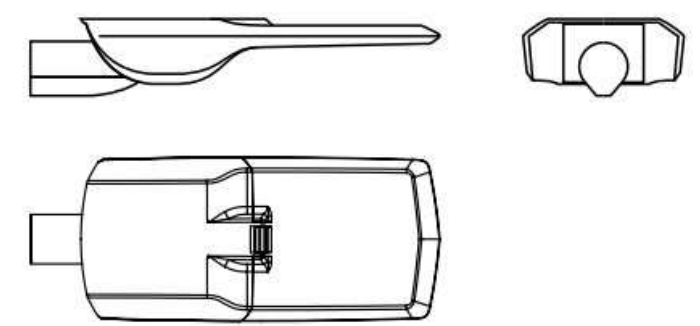

Projektowane słupy kablowej linii nN
aluminiowe proste 8m ze
źródłem światła LED 60W

Projektowane słupy kablowej linii nN
aluminiowe proste 4m ze
źródłem światła LED 30W

Fundament betonowy do słupów aluminiowych 4-9 m
sposób posadowienia

Wysięgnik rurowy B1/1 do B1/9

Oprawa kierunkowa LED 60W

Oprawa parkowa LED 30W

Słup montowany przez przykręcenie do
gotowego fundamentu

Ø 180