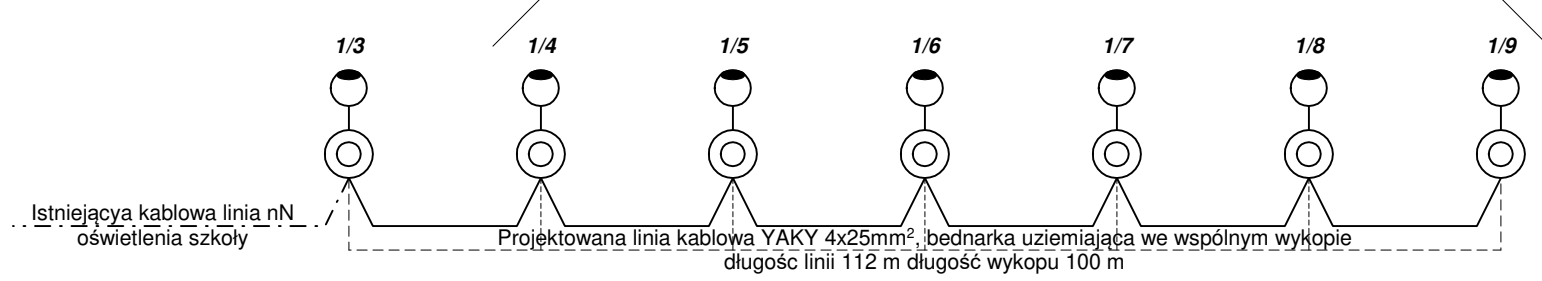

Projektowane słupy kablowej linii nN
aluminiowe proste 8m ze
źródłem światła LED 60W

Projektowane słupy kablowej linii nN
aluminiowe proste 4m ze
źródłem światła LED 30W

Fundament betonowy do słupów aluminiowych 4-9 m
sposób posadowienia

Wysięgnik rurowy B1/1 do B1/9

Oprawa kierunkowa LED 60W

Oprawa parkowa LED 30W

Słup montowany przez przykręcenie do
gotowego fundamentu

Ø 180