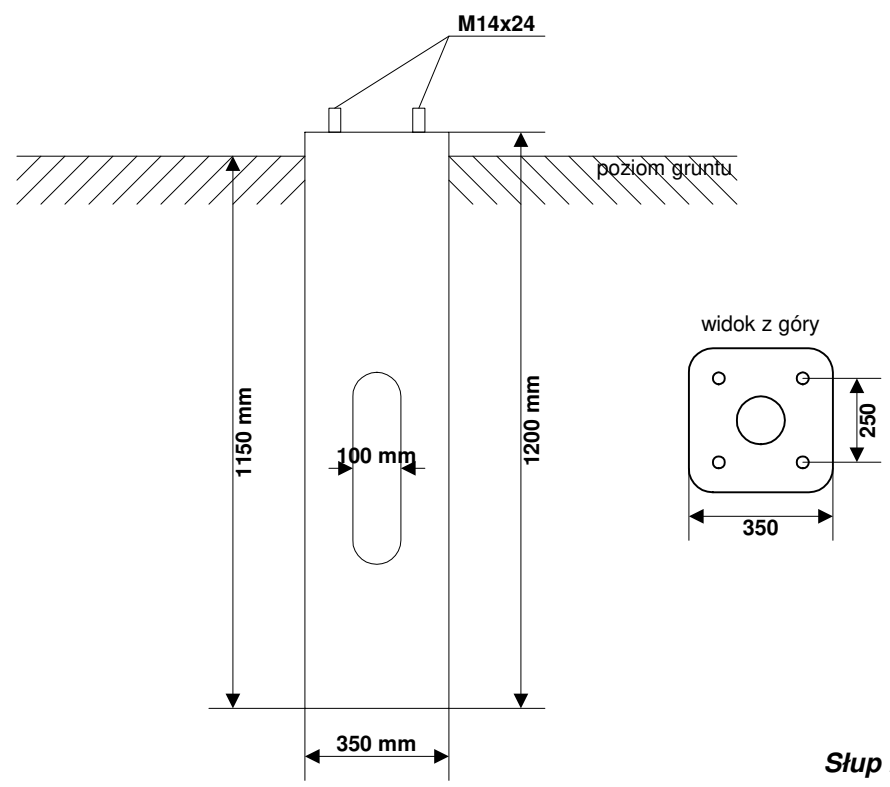

Projektowane słupy kablowej linii nN
aluminiowe proste 8m ze
źródłem światła LED 60W

Projektowane słupy kablowej linii nN
aluminiowe proste 4m ze
źródłem światła LED 30W

Fundament betonowy do słupów aluminiowych 4-9 m
sposób posadowienia

Wysięgnik rurowy B1/1 do B1/9

Oprawa kierunkowa LED 60W

Oprawa parkowa LED 30W

Słup montowany przez przykręcenie do
gotowego fundamentu

Ø 180