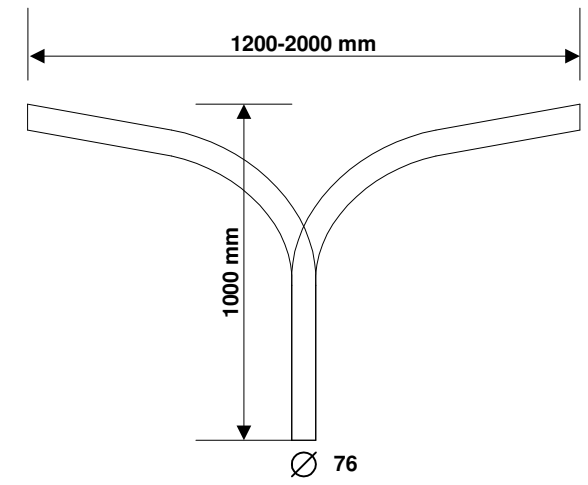

Projektowane słupy kablowej linii nN
aluminiowe proste 8m ze
źródłem światła LED 60W

Projektowane słupy kablowej linii nN
aluminiowe proste 4m ze
źródłem światła LED 30W

Fundament betonowy do słupów aluminiowych 4-9 m
sposób posadowienia

Wysięgnik rurowy B1/1 do B1/9

Oprawa kierunkowa LED 60W

Oprawa parkowa LED 30W

Słup montowany przez przykręcenie do
gotowego fundamentu

Ø 180