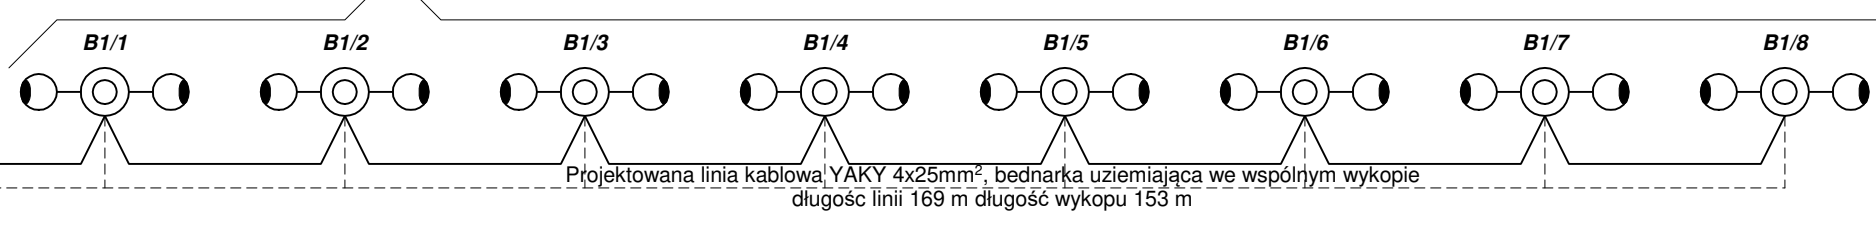

Projektowane słupy kablowej linii nN
aluminiowe proste 8m ze
źródłem światła LED 60W

Projektowane słupy kablowej linii nN
aluminiowe proste 4m ze
źródłem światła LED 30W

Fundament betonowy do słupów aluminiowych 4-9 m
sposób posadowienia

Wysięgnik rurowy B1/1 do B1/9

Oprawa kierunkowa LED 60W

Oprawa parkowa LED 30W

Słup montowany przez przykręcenie do
gotowego fundamentu

Ø 180